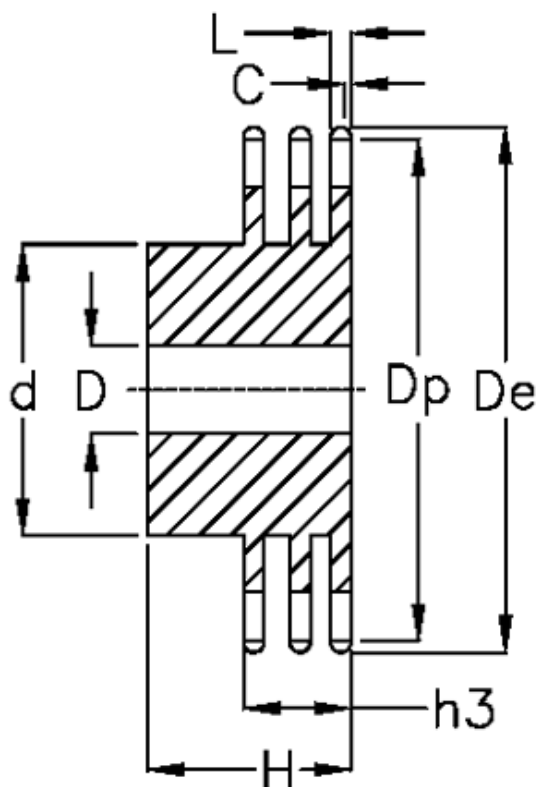

Varenummer: 616013012024
Beskrivelse: Navhjul 32 B-3 Z=24 triplex
forboret

Mål

Antal tænder	= 24
C	= 6
d	= *200
D	= 40±0,5
De	= 409.7
Dp	= 389.18
For kædebetegnelse	= 32 B-3
For kæde størrelse	= 2" x 1 1/4"

H	= 180
h3	= 146
L	= 28.8